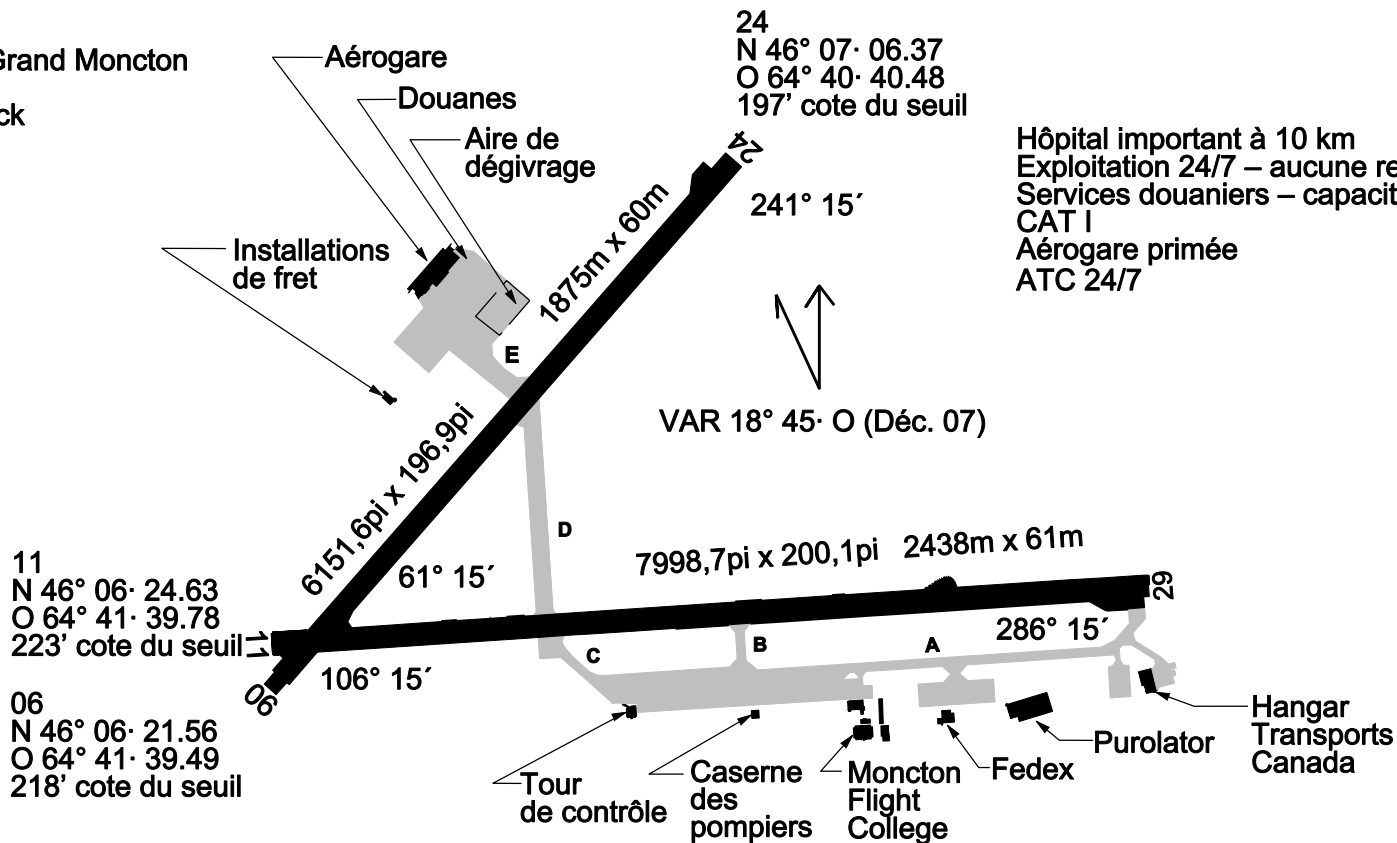

Carburant (Jet)
 PLH 506-857-9140
 Shell 506-857-0942

Carburant (Avgas)
 MFC 506-857-3080

Hôpital important à 10 km
 Exploitation 24/7 – aucune restriction
 Services douaniers – capacité zone des passagers 225
 CAT I
 Aéro-gare primée
 ATC 24/7

11
 N 46° 06· 24.63
 O 64° 41· 39.78
 223' cote du seuil

06
 N 46° 06· 21.56
 O 64° 41· 39.49
 218' cote du seuil

24
 N 46° 07· 06.37
 O 64° 40· 40.48
 197' cote du seuil

VAR 18° 45' O (Déc. 07)